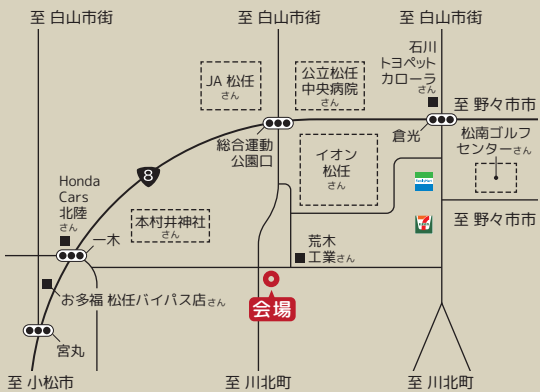

造作洗面台を採用！お気に入りの空間で毎日の身支度を心地良く。

規格プラン → オリジナルアレンジ

ホテルのような小上がりがある寝室にアレンジ！落ち着く空間でリラックス。

暮らしやすさ → ポイントは間取り！

水回りを1箇所に集約したプランは、家事の同時進行ができて時短！

ロケーション → 活かして楽しむ

週末は庭でBBQ。趣味のアウトドアも、自宅の敷地で楽しむことができます。

会場：白山市村井町（詳細は裏面へ▶）  
カーナビ検索 → イオン松任店さん