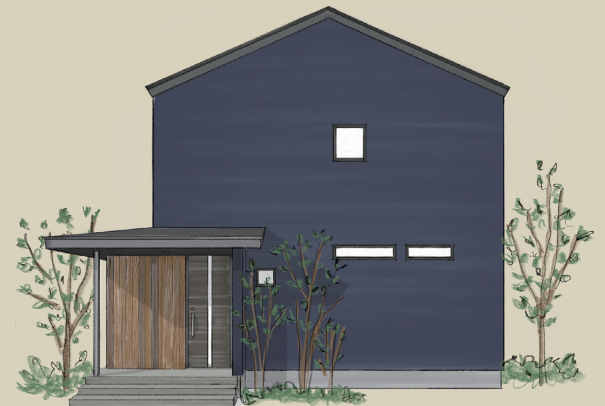

# 楽×楽な 家づくり

白山を一望できる見晴らしの良いLDK。  
春は桜、夏は花火、秋は紅葉、  
冬は雪化粧の山々。  
移ろう季節を借景に、快適に心地よく。  
注文住宅を手がける西内工務店だから叶う、  
オンリーワンなセミオーダーハウス。  
この機会にぜひご覧ください。

規格プラン → オリジナルアレンジ

好みの雰囲気や、カラーや材質で取り入れ、自分らしいスタイルを演出。

規格プラン → オリジナルアレンジ

造作洗面台を採用！お気に入りの空間で毎日の身支度を心地良く。

規格プラン → オリジナルアレンジ

ホテルのような小上がりがある寝室にアレンジ！落ち着く空間でリラックス。

暮らしやすさ → ポイントは間取り！

水回りを1箇所に集約したプランは、家事の同時進行ができて時短！

ロケーション → 活かして楽しむ

週末は庭でBBQ。趣味のアウトドアも、自宅の敷地で楽しむことができます。

会場：白山市村井町（詳細は裏面へ▶）  
カーナビ検索 → イオン松任店さん

／こんな方にピッタリ／  
西内工務店のセミオーダー住宅  
忙しくて時間をかけられないけど  
思い通りの家づくりがしたい  
注文住宅より、費用を抑えながら  
オリジナルテイのある家をつくりたい  
完全な規格ではなく、間取りや仕様変更など  
自由に決められる部分も欲しい  
ある程度選択肢の中から選びたい  
注文住宅のように、全て自分で決めるのは大変  
土地に合わせた家づくりがしたい  
暮らしてからも、しっかりサポートして欲しい

西内工務店が提案するセミオーダー住宅『WEST IN HOME』は、  
設計・施工のプロだからこそできる安心の規格プランです。  
注文住宅のノウハウを取り入れているから、自由度が高いことが最大の魅力！  
地震に強く、美しいフォルム！使い勝手の良いオンリーワンな住まいをご提案します。

規格プラン + アレンジ = セミオーダー

半分決まっていると家づくりって**楽**  
の  
半分こだわると、家づくりって**楽しい**